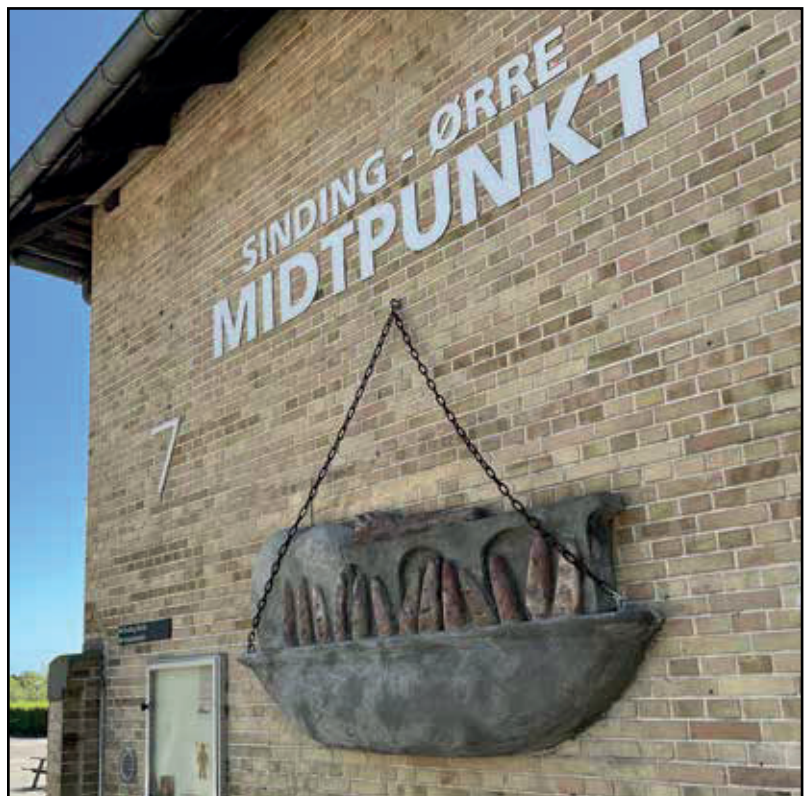

Visuelt Noteark til mødet med Verdensmålgavlen

Du kan bruge notearket, når du udforsker Verdensmålgavlen.

Gå på opdagelse i mødet med gavlværket i felten under åben himmel og i film og fotos, som findes på hjemmesiden 17gavle.dk.

SINDING-ØRRE

Kunstnere:

Kunstnerduoen

Mathias og Mathias

Titel:

Vægtskåle

Kunstart:

Betonrelief

Sted:

Sinding-ørre

Midtpunkt,

Skoletoften 7,

7400 Herning

10 MINDRE
ULIGHED

På den næste side, er der en tegning, som du kan notere dine iagttagelser på:

Hvad lægger du mærke til? Fx Farver, materialer, motiv, stemning, indhold, dine umiddelbare tanker og oplevelser osv. Er der noget, der undrer dig?