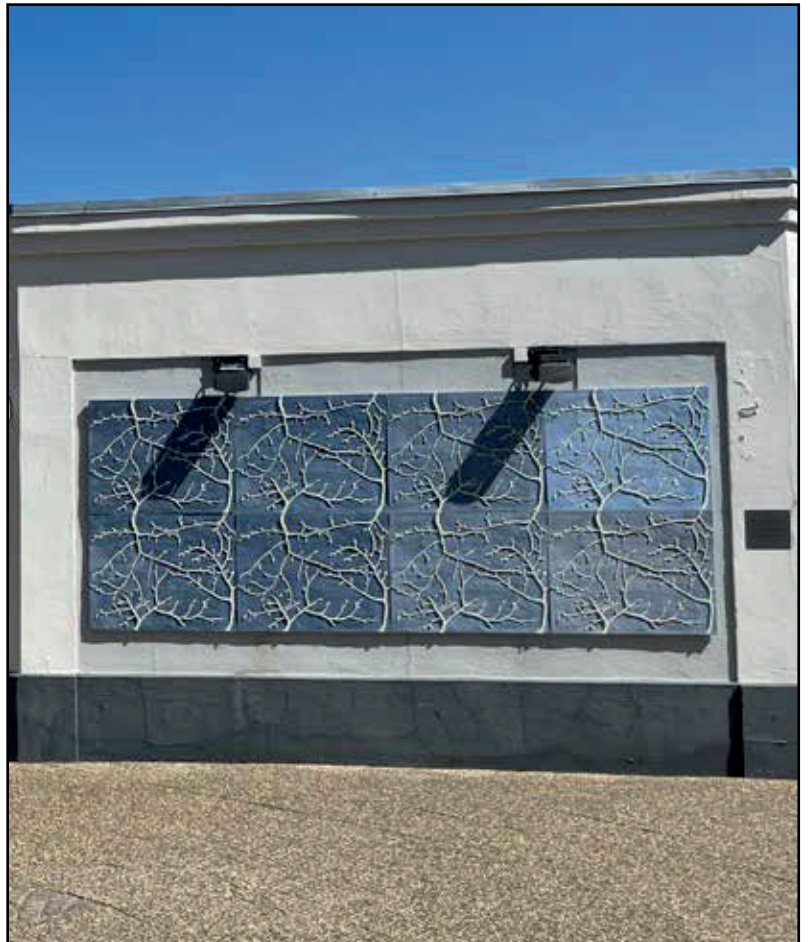

Visuelt Noteark til mødet med Verdensmålgavlen

Du kan bruge notearket, når du udforsker Verdensmålgavlen.

Gå på opdagelse i mødet med gavlværket i felten under åben himmel og i film og fotos, som findes på hjemmesiden 17gavle.dk.

SKJERN

Kunstner:
Anna Rosa
Hiort-Lorenzen

Titel:
Lysbærende træ

Kunstart:
Lysininstallation

Sted:
Ved Holger Danskes
Plads, SuperBrugsen,
Møllegade 9,
6900 Skjern

11 BÆREDYGTIGE BYER
OG LOKALSAMFUND

På den næste side, er der en tegning, som du kan notere dine iagttagelser på: