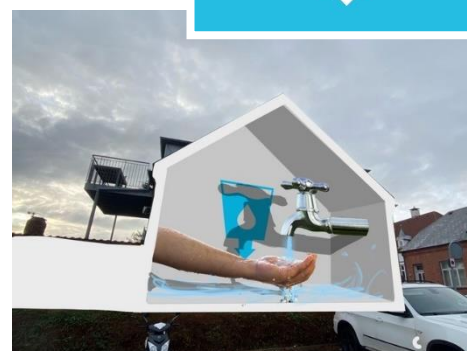

Invitation til FERNISERING for Verdensmålgavlene 17gavle.dk

Torsdag d. 16. juni kl. 16:00 Fredensgade 1C (P-pladsen v/ Slotsgade) i Skive.

Kunstprojektet Verdensmålgavlene 17gavle.dk inviterer til fernisering af Verdensmålgavlen i Skive. Gavlen er en af de 17 spændende nye gavle i Midtjylland.

På vegne af den lokale arbejdsgruppe og kunstner Eske Touborg glæder vi os til at byde jer velkommen til indvielsen af gavlværket til Verdensmål 6: RENT VAND OG SANITET.

PROGRAM

Fra kl. 16.00 er der officiel indvielse af gavlen med deltagelse af kunstneren Eske Touborg og taler ved