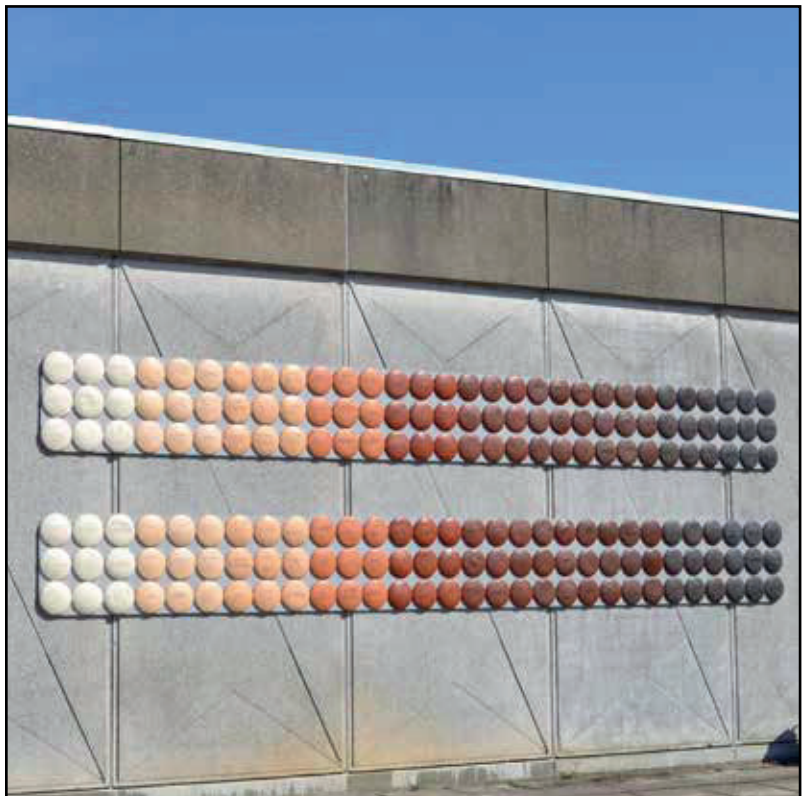

Visuelt Noteark til mødet med Verdensmålgavlen

Du kan bruge notearket, når du udforsker Verdensmålgavlen.

Gå på opdagelse i mødet med gavlværket i felten under åben himmel og i film og fotos, som findes på hjemmesiden 17gavle.dk.

TIRSTRUP

Kunstnere:
Lone Cecilie Platz og
Christine Urfe Bendt

Titel:
Lighed

Kunstart:
Keramik

Sted:
TDC-centralen,
Århusvej 38A,
Tirstrup
8400 Ebeltoft

5 LIGESTILLING
MELLEM KØNNENE

På den næste side, er der en tegning, som du kan notere dine iagttagelser på: